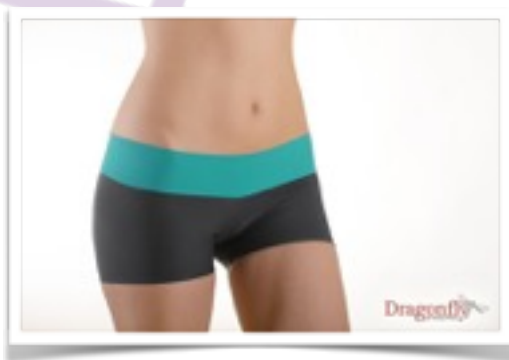

LENA SHORT

Precio: 32€.

**Colores: gris/turquesa, marrón/amarillo, gris/negro,
azul/gris, negro/rojo, negro.**