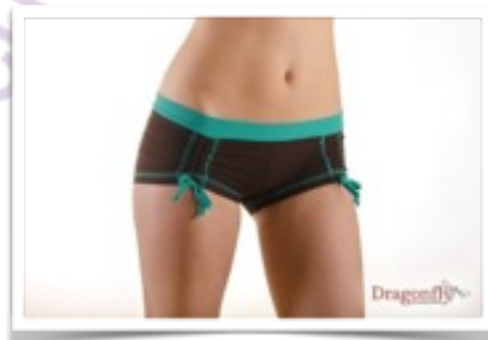

## **LENA SHORT**

**Precio: 32€.**

**Colores: gris/turquesa, marrón/amarillo, gris/negro,  
azul/gris, negro/rojo, negro.**

## **BELLA SHORT**

**Precio: 33€.**

**Colores: negro, azul, gris/negro, berenjena/negro, marrón/turquesa, violeta/rosa, negro/azul, marrón/amarillo.**