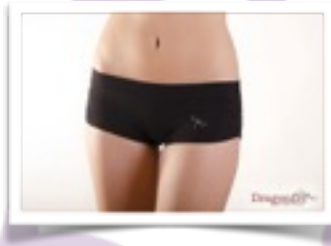

## TOP SPORTY

Precio: 35€.

Colores: Rojo, turquesa, azul, violeta, negro, gris y rosa.

## MANDY SHORT

Precio: 29€.

Colores: Azul/negro, rojo/negro, rosa...

## NIKITA SHORT

Precio: 33€.

Colores: negro, azul, turquesa, violeta y gris.