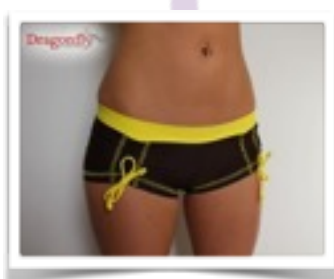

## **LENA SHORT**

**Precio: 32€.**

**Colores: gris/turquesa, marrón/amarillo, gris/negro,  
azul/gris, negro/rojo, negro.**

## **BELLA SHORT**

**Precio: 33€.**

**Colores: negro, azul, gris/negro, berenjena/negro, marrón/turquesa, violeta/rosa, negro/azul, marrón/amarillo.**