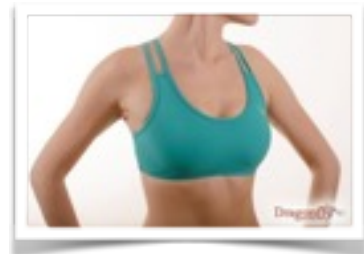

## **XENIA TOP**

**Precio: 38€.**

**Colores: Rojo, turquesa, azul, violeta y negro**