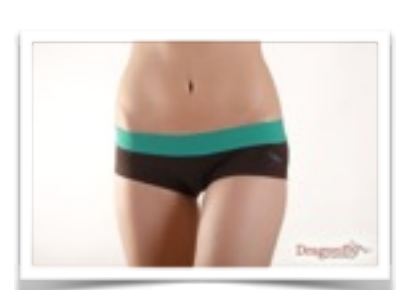

HOTS SHORT

Precio: 29€.

Colores: negro, marrón/turquesa, negro/naranja,
violeta, azul, rojo/negro, turquesa, gris/negro.