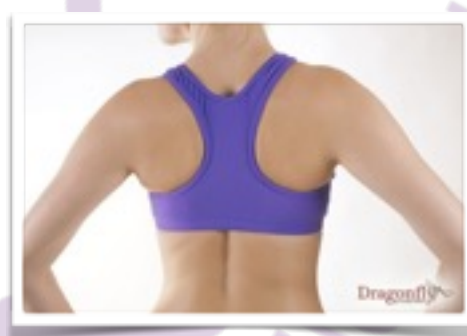

TOP SPORTY

Precio: 35€.

Colores: Rojo, turquesa, azul, violeta, negro, gris y rosa.