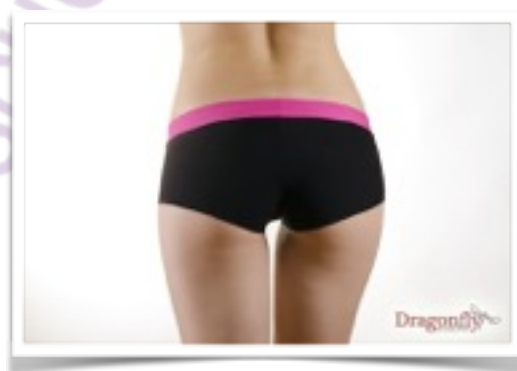

MANDY SHORT

Precio: 29€.

Colores: Azul/negro, rojo/negro, rosa...