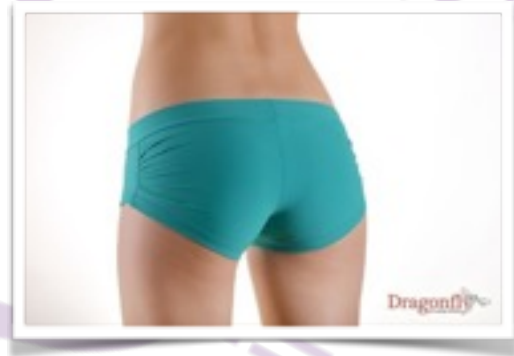

## MANDY SHORT

Precio: 29€.

Colores: Azul/negro, rojo/negro, rosa...

## NIKITA SHORT

Precio: 33€.

Colores: negro, azul, turquesa, violeta y gris.