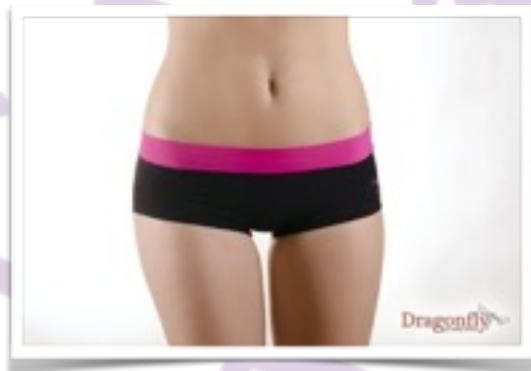

MANDY SHORT

Precio: 29€.

Colores: Azul/negro, rojo/negro, rosa...