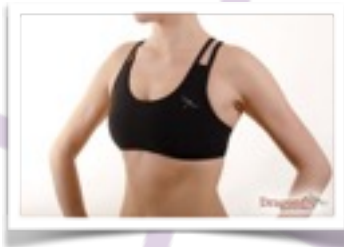

## **XENIA TOP**

**Precio: 38€.**

**Colores: Rojo, turquesa, azul, violeta y negro**