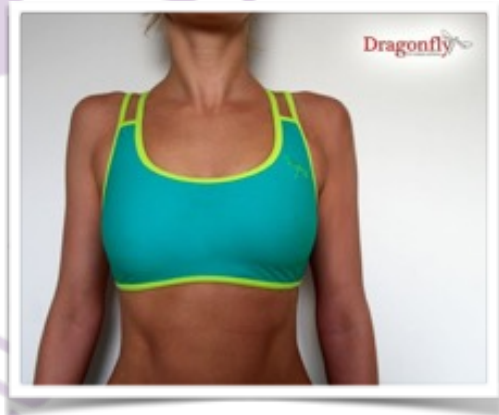

## **XENIA TOP**

**Precio: 38€.**

**Colores: Rojo, turquesa, azul, violeta y negro**