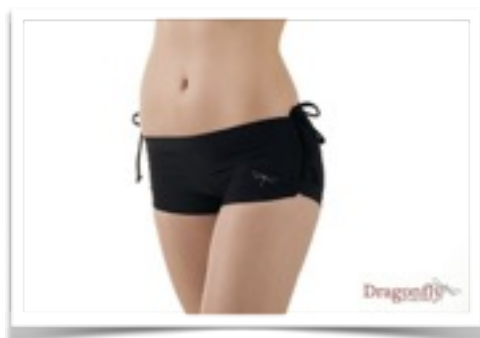

MICHELLE SHORT

Precio: 33€.

**Colores: turquesa, azul, violeta, rosa, negro, rojo/
negro, azul/negro.**