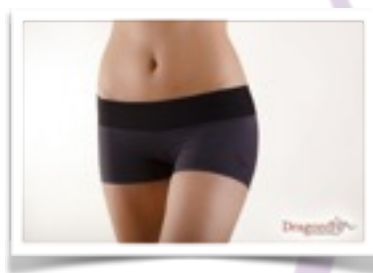

BELLA SHORT

Precio: 33€.

Colores: negro, azul, gris/negro, berenjena/negro, marrón/turquesa, violeta/rosa, negro/azul, marrón/amarillo.