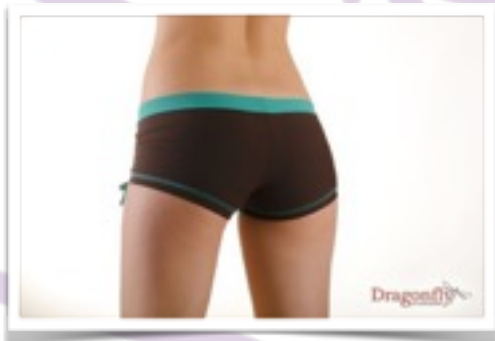

## **LENA SHORT**

**Precio: 32€.**

**Colores: gris/turquesa, marrón/amarillo, gris/negro,  
azul/gris, negro/rojo, negro.**

## **BELLA SHORT**

**Precio: 33€.**

**Colores: negro, azul, gris/negro, berenjena/negro, marrón/turquesa, violeta/rosa, negro/azul, marrón/amarillo.**