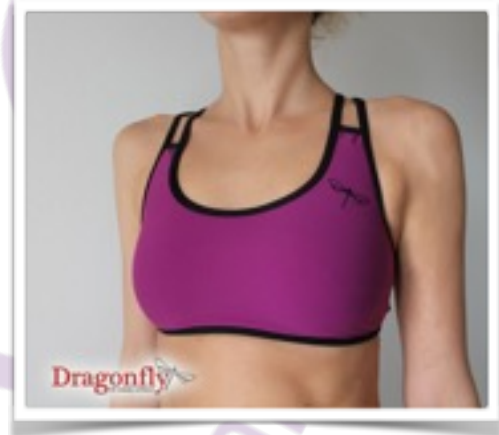

## **XENIA TOP**

**Precio: 38€.**

**Colores: Rojo, turquesa, azul, violeta y negro**