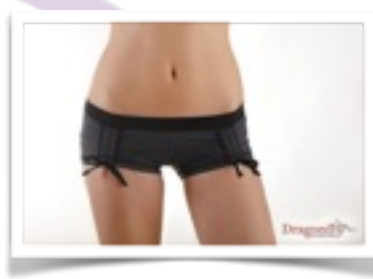

## **LENA SHORT**

**Precio: 32€.**

**Colores: gris/turquesa, marrón/amarillo, gris/negro,  
azul/gris, negro/rojo, negro.**

## **BELLA SHORT**

**Precio: 33€.**

**Colores: negro, azul, gris/negro, berenjena/negro, marrón/turquesa, violeta/rosa, negro/azul, marrón/amarillo.**