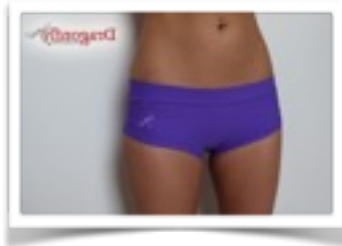

## TOP SPORTY

Precio: 35€.

Colores: Rojo, turquesa, azul, violeta, negro, gris y rosa.

## MANDY SHORT

Precio: 29€.

Colores: Azul/negro, rojo/negro, rosa...

## NIKITA SHORT

Precio: 33€.

Colores: negro, azul, turquesa, violeta y gris.