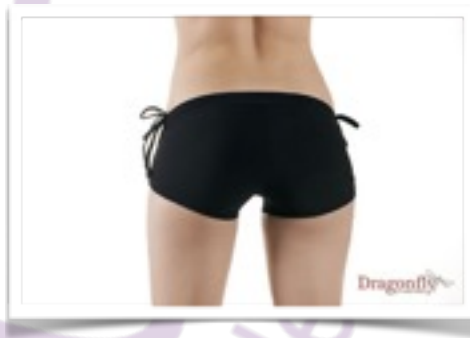

MICHELLE SHORT

Precio: 33€.

**Colores: turquesa, azul, violeta, rosa, negro, rojo/
negro, azul/negro.**