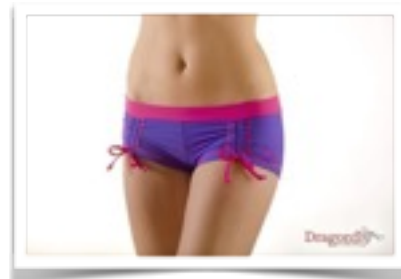

## **LENA SHORT**

**Precio: 32€.**

**Colores: gris/turquesa, marrón/amarillo, gris/negro,  
azul/gris, negro/rojo, negro.**

## **BELLA SHORT**

**Precio: 33€.**

**Colores: negro, azul, gris/negro, berenjena/negro, marrón/turquesa, violeta/rosa, negro/azul, marrón/amarillo.**