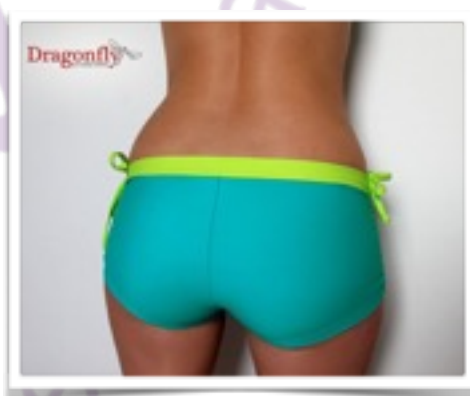

MICHELLE SHORT

Precio: 33€.

**Colores: turquesa, azul, violeta, rosa, negro, rojo/
negro, azul/negro.**