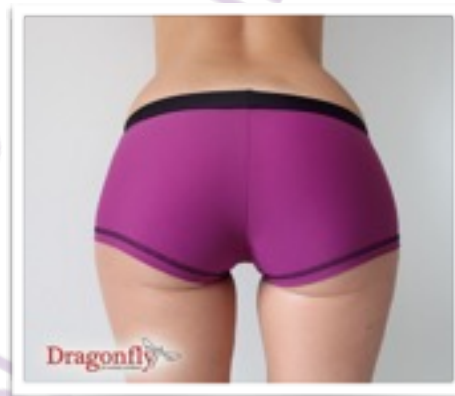

## **LENA SHORT**

**Precio: 32€.**

**Colores: gris/turquesa, marrón/amarillo, gris/negro,  
azul/gris, negro/rojo, negro.**

## **BELLA SHORT**

**Precio: 33€.**

**Colores: negro, azul, gris/negro, berenjena/negro, marrón/turquesa, violeta/rosa, negro/azul, marrón/amarillo.**