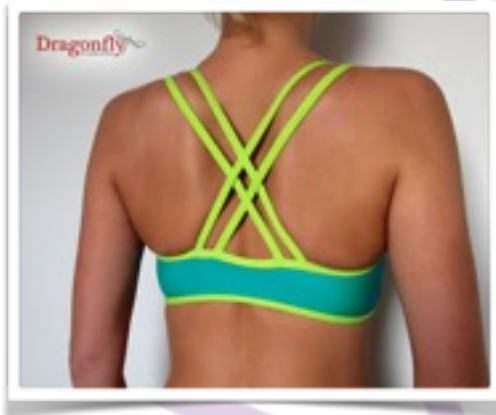

## **XENIA TOP**

**Precio: 38€.**

**Colores: Rojo, turquesa, azul, violeta y negro**