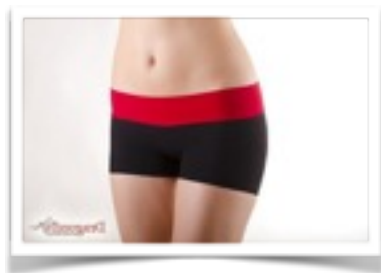

## **MICHELLE SHORT**

**Precio: 33€.**

**Colores: turquesa, azul, violeta, rosa, negro, rojo/  
negro, azul/negro.**

## **LENA SHORT**

**Precio: 32€.**

**Colores: gris/turquesa, marrón/amarillo, gris/negro,  
azul/gris, negro/rojo, negro.**