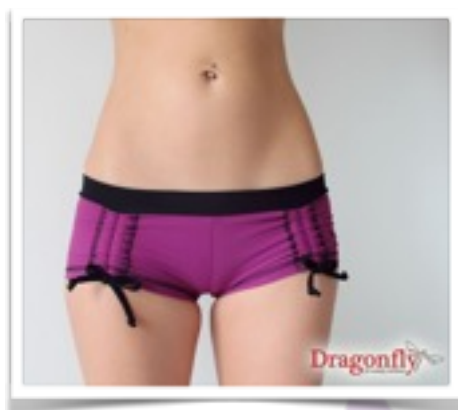

## **LENA SHORT**

**Precio: 32€.**

**Colores: gris/turquesa, marrón/amarillo, gris/negro,  
azul/gris, negro/rojo, negro.**

## **BELLA SHORT**

**Precio: 33€.**

**Colores: negro, azul, gris/negro, berenjena/negro, marrón/turquesa, violeta/rosa, negro/azul, marrón/amarillo.**