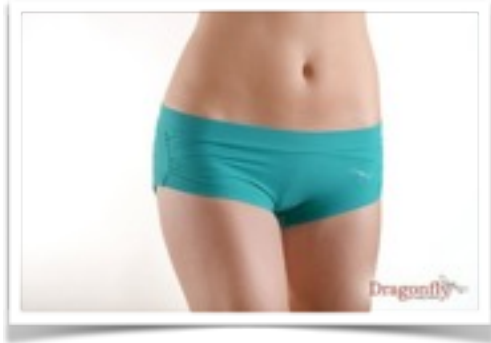

## NIKITA SHORT

Precio: 33€.

Colores: negro, azul, turquesa, violeta y gris.