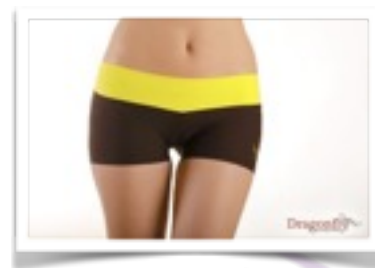

## **MICHELLE SHORT**

**Precio: 33€.**

**Colores: turquesa, azul, violeta, rosa, negro, rojo/  
negro, azul/negro.**

## **LENA SHORT**

**Precio: 32€.**

**Colores: gris/turquesa, marrón/amarillo, gris/negro,  
azul/gris, negro/rojo, negro.**