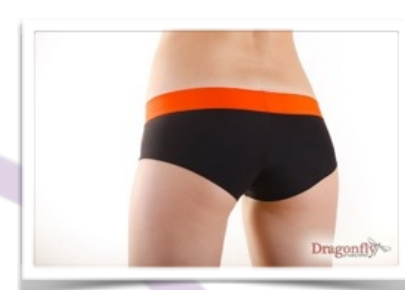

HOTS SHORT

Precio: 29€.

Colores: negro, marrón/turquesa, negro/naranja,
violeta, azul, rojo/negro, turquesa, gris/negro.