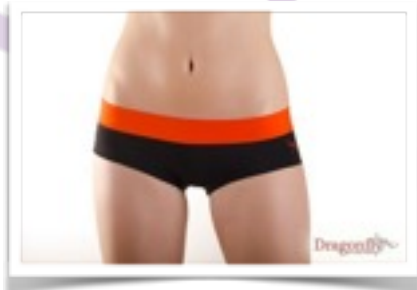

HOTS SHORT

Precio: 29€.

Colores: negro, marrón/turquesa, negro/naranja,
violeta, azul, rojo/negro, turquesa, gris/negro.