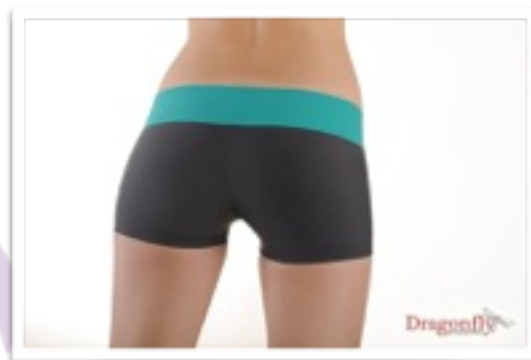

LENA SHORT

Precio: 32€.

**Colores: gris/turquesa, marrón/amarillo, gris/negro,
azul/gris, negro/rojo, negro.**